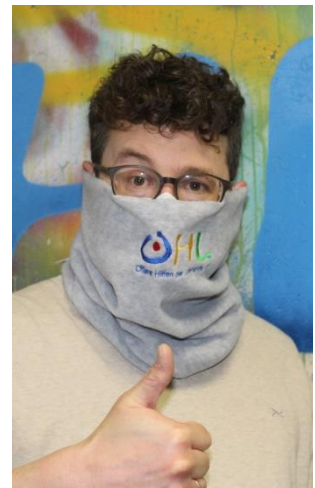

...und Herren

Bei Interesse bitte **Kontakt aufnehmen mit:**